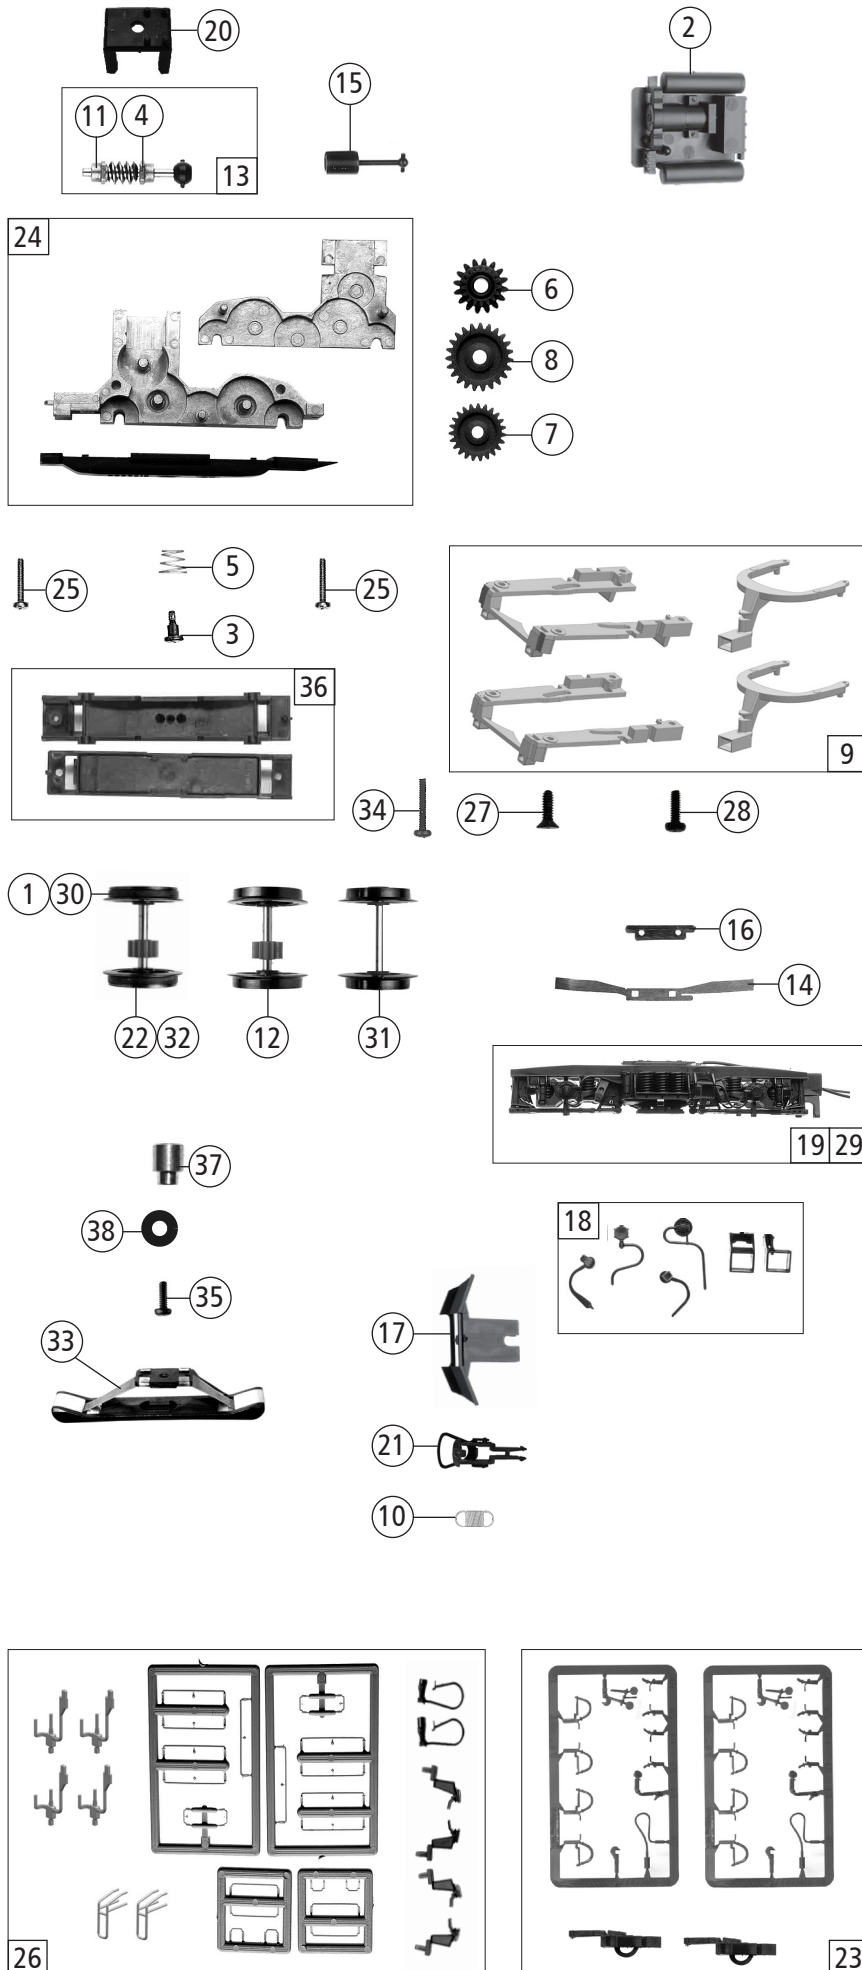

Änderungen in Konstruktion und Ausführung vorbehalten
We reserve the right to change the construction and specification

Pos. Nr. Pos.no.	Beschreibung Description	Art.-Nr. Art.no.	Preisgruppe Price bracket
73334	DBAG BR 143		
73335			
79335			
1	Haftrings.10Stk.12,9-14,6mm Traction tyre set 10 part 12,9-14,6mm	40070	---
2	Mittelkasten Intermediate structure	101165	11
3	FK-Schraube FK-Screw	85771	4
4	Beilagscheibe Washer	86108	3
5	Konufeder Cone spring	86202	3
6	Schneckenzahnrad doppelt Z=16/17 Double worm gear wheel Z=16/17	86419	6
7	Zahnrad Z=23 gerade M=0,4 Gear wheel Z=23 straight M=0,4	111679	3
8	Zahnrad Z=29/M=0,4 Gear wheel Z=29/M=0,4	86467	3
9	TS - Kinematik Part set - kinematics	140364	7
10	Zugfeder Draw spring	86208	3
11	Lager für Schneckenachse Bearing for worm gear axle	89749	6
12	Radsatz ohne Haftring mit Zahnrad Wheelset w/o traction tyre w.gear wheel	140360	11
13	Schneckenstanz - Kardankugel Set of worm gear incl.cardan ball	100254	13
14	Radkontakt Wheel contact	100256	3
15	Kardanwelle Cardan shaft	100260	4
16	Kontakthalter Contact holder	111018	3
17	Schienenräumer Rail guard	101039	4
18	TS - Blendensteckteile Set of cover plug-in parts	140358	12
19	Blende 2 komplett mit Litzen Bogie frame 2 assembly with leads	140361	18
20	Schneckendeckel Worm gear cover	94707	4
21	Standardkupplung Standard coupling	89246	6
22	Radsatz mit 2 Haftringe mit Zahnrad Wheelset w.2 traction tyres w.gear wheel	140362	12
23	Zurüstbeutel - Kupplung Accessory bag of couplings	107436	15
24	Getriebebesatz 3-teilig Gear set 3-parts	140359	13
25	GF-Schraube M2X6 mm Self-tapping screw M2x6 mm	114828	3
26	Zurüstbeutel Bag with accessories	141992	14
27	SK-Schraube M1,6x4 mm SK-Screw M1,6x4 mm	115161	3
28	GF-Schraube M1,6x5 mm Self-tapping screw M1,6x5 mm	115269	3
29	Blende 1 kpl. mit Litzen Bogie frame 1 assembly with leads	140357	18
AC-Wechselstrom			
30	Haftrings.10Stk.12,5-15,3mm Set with traction tyres 10 pieces	40075	---
31	Radsatz ohne Zahnrad,ohne Haftring AC Wheelset w/o gear wheel w/o traction tyre AC	90830	10
32	Radsatz mit 2 Haftringe mit Zahnrad AC Wheelset w.2 traction tyres w.gear wheel AC	90831	12
33	Schleifer 42 mm Center pick-up 42 mm	86030	14
34	GF-Schraube M1,6x8 mm Self-tapping screw M1,6x8 mm	115037	3
35	GF-Schraube M1,6x4 mm Self-tapping screw M1,6x4 mm	114850	3
36	Getriebebesatz 2-teilig - ohne Abb. Gear set 2-parts - no ill.	140372	12
37	Anschlußnippel M 1,6 mm Connection nipple M 1,6 mm	111116	4
38	Scheibe Washer	112681	3